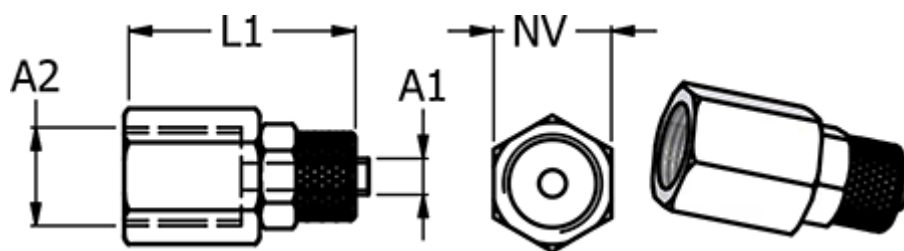

Varenummer: 586115188
Beskrivelse: Push-on fitting 11.518-8, metal Ø8/6-G 1/8"
Lige union indvendigt gevind

Mål

Gevind A2	=
L1	=
NV	= 14
Slangediameter A1	= 8/6